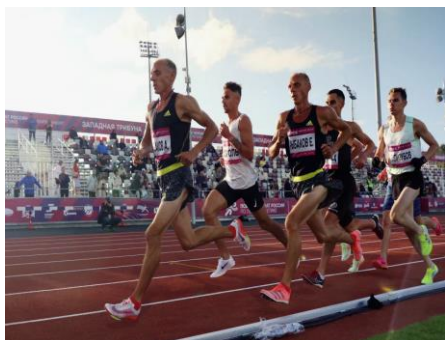

Более чем за 30 лет работы на рынке мы разработали собственную производственную программу, позволяющую реализовать качественные изделия по индивидуальным запросам и финансовым возможностям, а также мы продолжаем дилерские отношения с известными зарубежными торговыми марками, сертифицированными международными спортивными федерациями.

Мы обладаем беспрецедентным опытом поставок оборудования и инвентаря на крупнейшие спортивные соревнования. Наши сотрудники участвовали в обеспечении общероссийских спортивных федераций в рамках подготовки сборных команд России к Олимпийским Играм: в Сиднее (2000 г.), Афинах (2004 г.), Турине (2006 г.), Пекине (2008 г.), Ванкувере (2010 г.), Сочи (2014 г.), а также к Паралимпийским Играм в Лондоне (2012 г.), Сочи (2014 г.), Токио (2020 г.) и Пекине (2022г.). Мы осуществили комплексную поставку и монтаж спортивно-технологического оборудования на ПСБ чемпионат России по легкой атлетике в Екатеринбурге (2024 г.).

Специалисты компании «ГРЕВС» всегда проконсультируют вас по вопросам подбора и расстановки спортивного оборудования на объектах, учитывая ваши потребности и возможности. С полным перечнем оборудования вы можете ознакомиться на нашем сайте.

НАШИ ОБЪЕКТЫ

ПСБ ЧЕМПИОНАТ РОССИИ
ПО ЛЕГКОЙ АТЛЕТИКЕ 2024,
Г. ЕКАТЕРИНБУРГ

- Тренировочный центр сборных команд России «Озеро Круглое»;
- Республиканская учебно-тренировочная база «Ока», г. Алексин;
- Легкоатлетический комплекс им. Е. Елесиной, г. Челябинск;
- Стадион «Калининец», г. Екатеринбург;
- Стадион «Динамо» г. Екатеринбург;
- Стадион «Десна» г. Брянск;
- Стадион «Динамо-Кубань», г. Краснодар;
- Стадион «Машиностроитель», г. Псков;
- Легкоатлетический манеж ПетГУ, г. Петрозаводск;